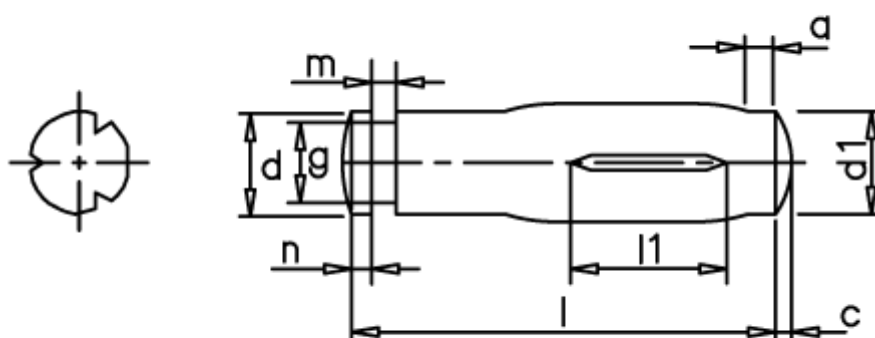

Varenummer: 086743264A
 Beskrivelse: KLEE Kærvstift S67 8x24 Form A
 Stål, forzinket

Mål

a	= 2 (+1)	m Form B	= 0.74
d1	= 8.0	m Form C	= 2.0
d2	= 8,30	n Form A	= 2
g h11 Form A	= 7,6	n Form B	= 2.0
g h11 Form B	= 7.0	n Form C	= 2.0
g h11 Form C	= 5.0	r2	= 1.0
Længde	= 12-100	Tilladelig afvigelse	= 2.0
m Form A	= 0,9	Tilladelig afvigelse	= 0.03